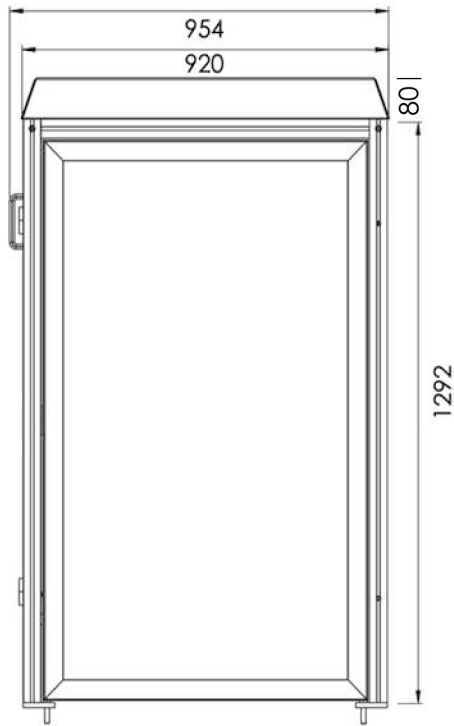

4er Mülltonnenbox

max. Maße der Mülltonne: Breite= 580mm, Höhe= 1100mm, Tiefe= 740mm

passend für Mülltonnen bis 240 Liter
(z.b. Papiertonne - keine Container)