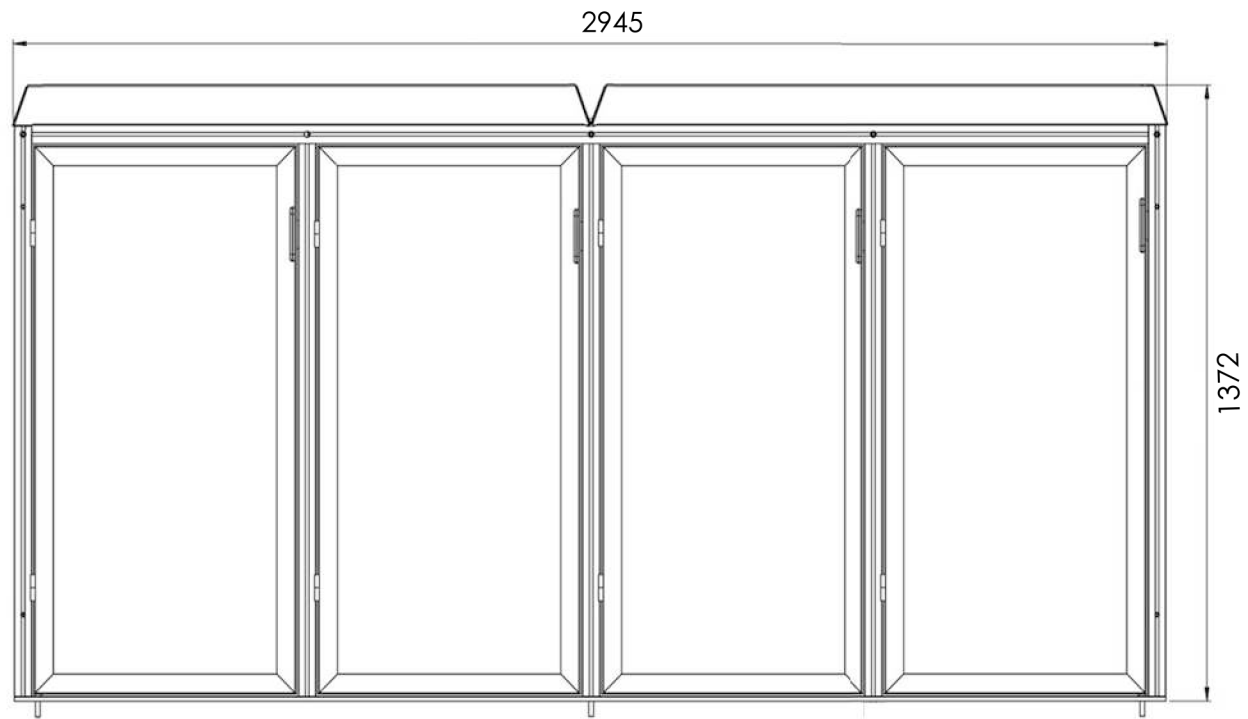

4er Mülltonnenbox

max. Maße der Mülltonne: Breite= 580mm, Höhe= 1100mm, Tiefe= 740mm

passend für Mülltonnen bis 240 Liter
(z.b. Papiertonne - keine Container)