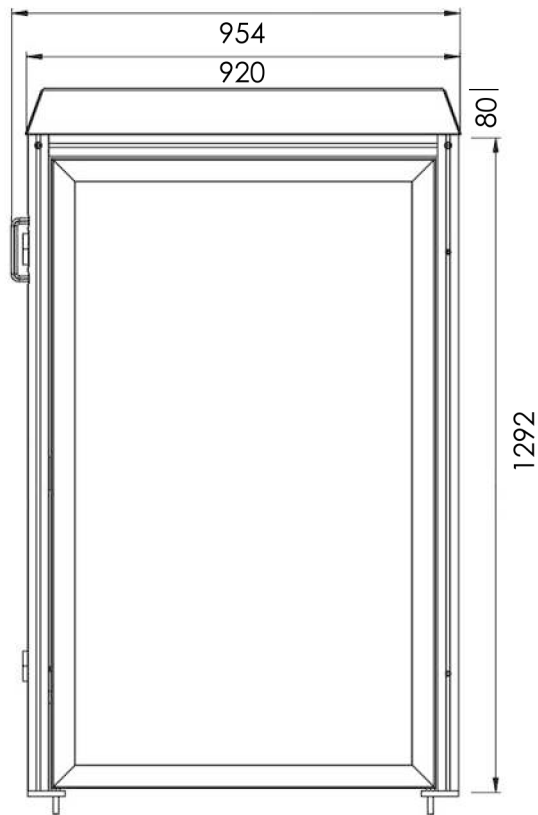

## 3er Mülltonnenbox

ELEMENT<sup>13</sup>

[www.element13.de](http://www.element13.de)

max. Maße der Mülltonne: Breite= 580mm, Höhe= 1100mm, Tiefe= 740mm

passend für Mülltonnen bis 240 Liter  
(z.b. Papiertonne - keine Container)