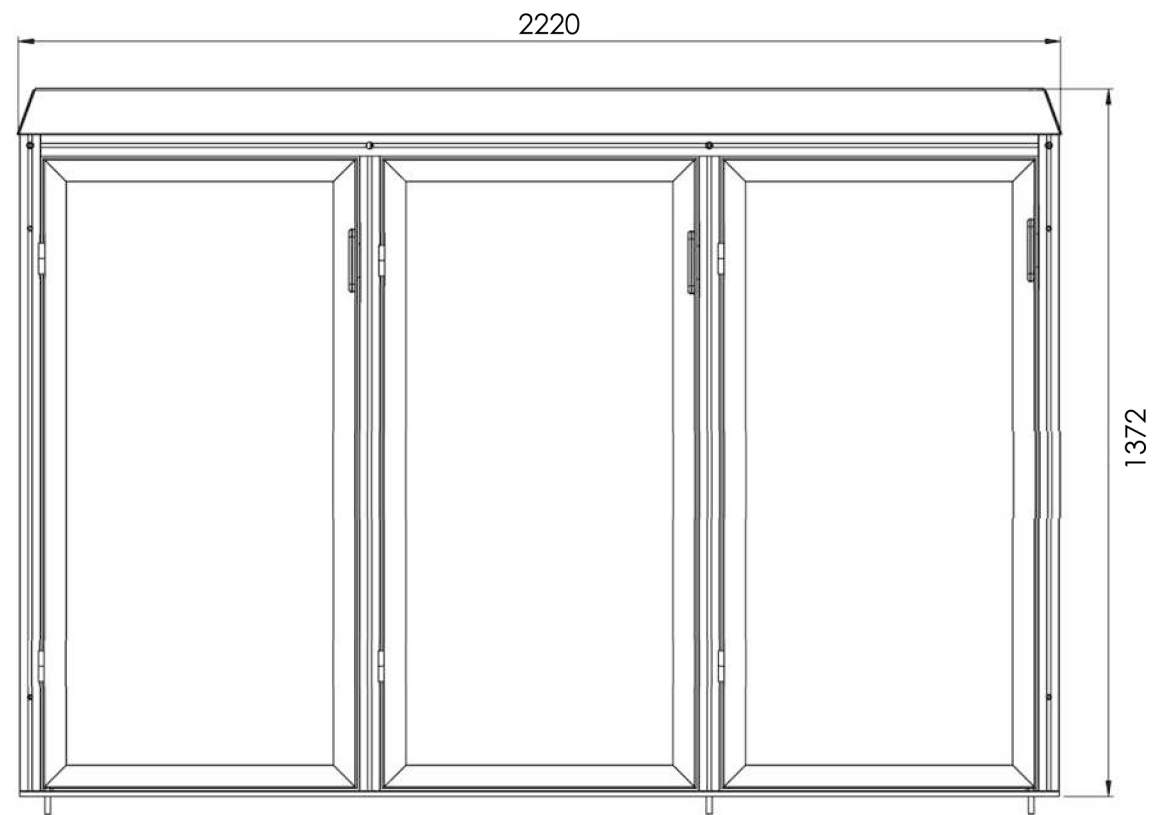

## 3er Mülltonnenbox

ELEMENT<sup>13</sup>

[www.element13.de](http://www.element13.de)

max. Maße der Mülltonne: Breite= 580mm, Höhe= 1100mm, Tiefe= 740mm

passend für Mülltonnen bis 240 Liter  
(z.b. Papiertonne - keine Container)