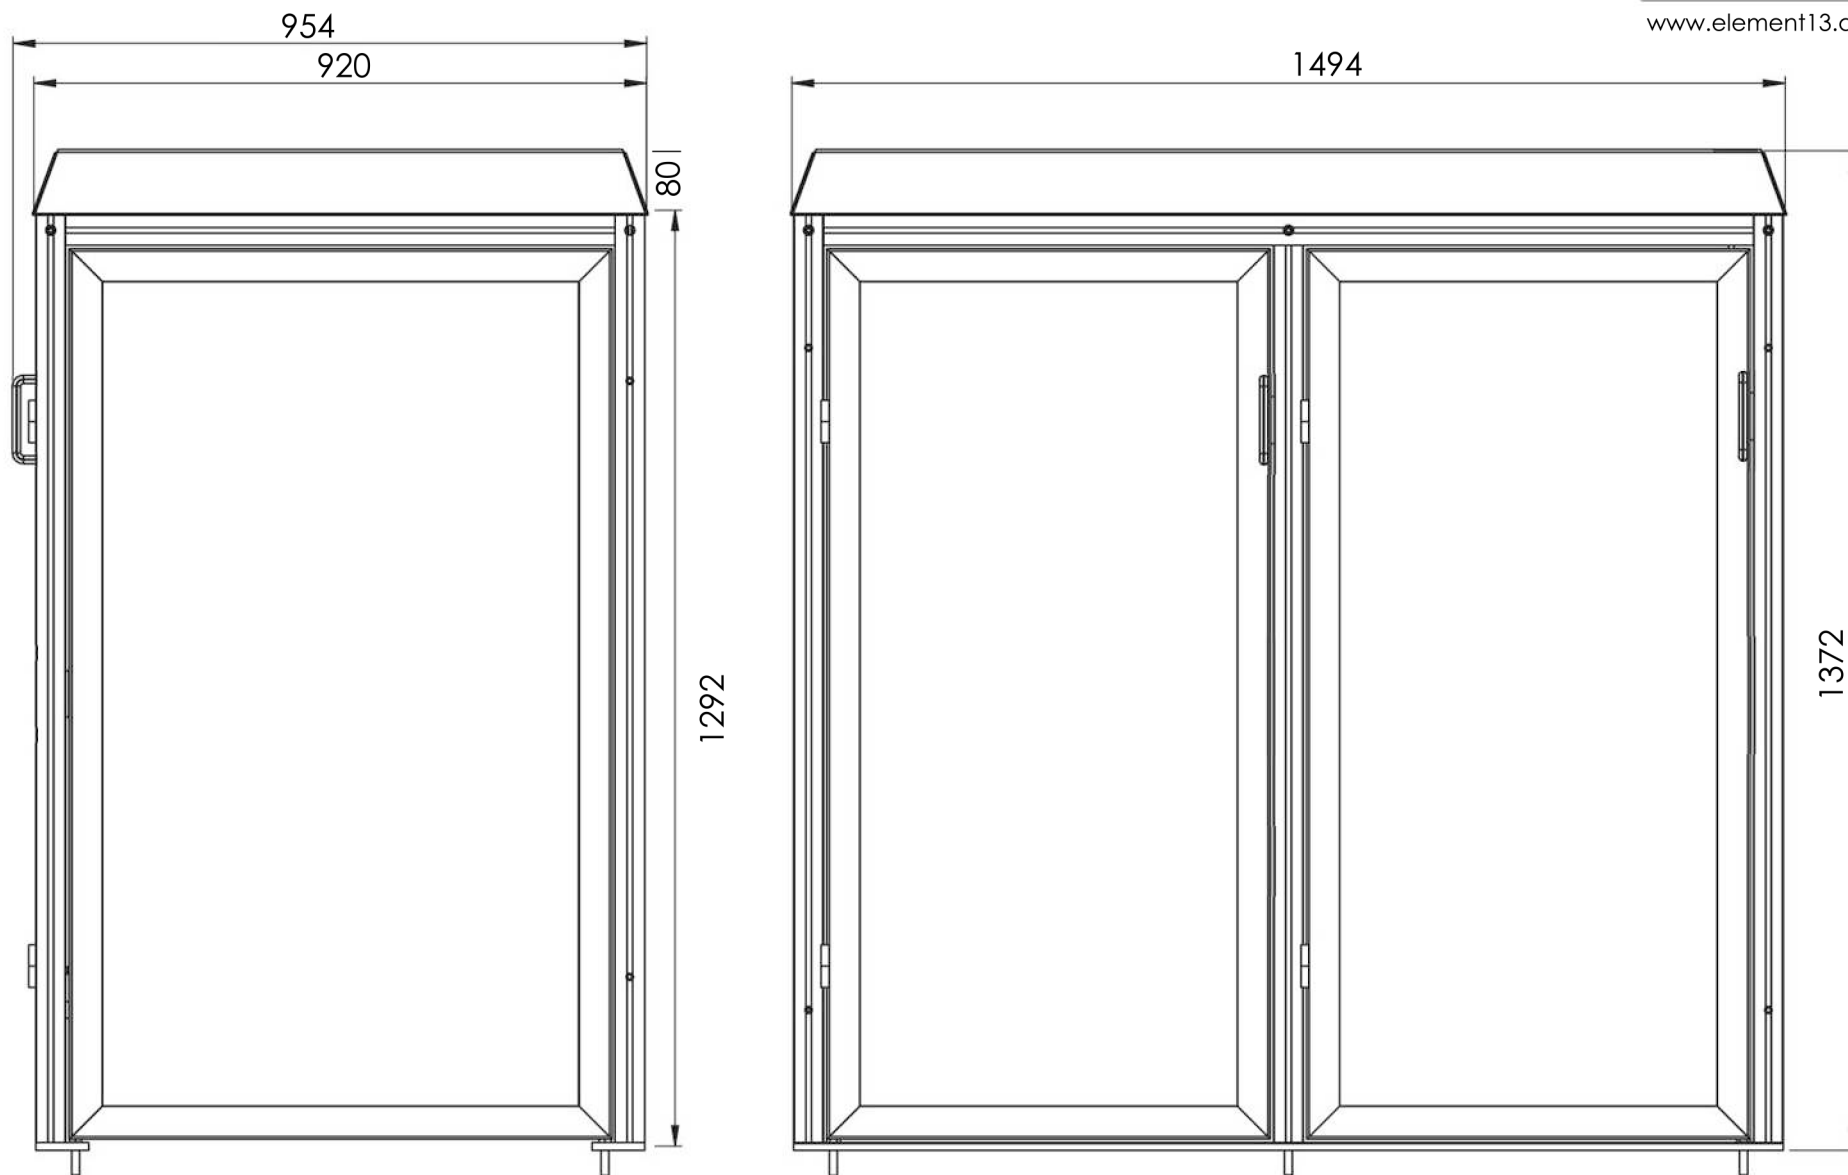

2er Mülltonnenbox

ELEMENT¹³

www.element13.de

max. Maße der Mülltonne: Breite= 580mm, Höhe= 1100mm, Tiefe= 740mm

passend für Mülltonnen bis 240 Liter
(z.b. Papiertonne - keine Container)