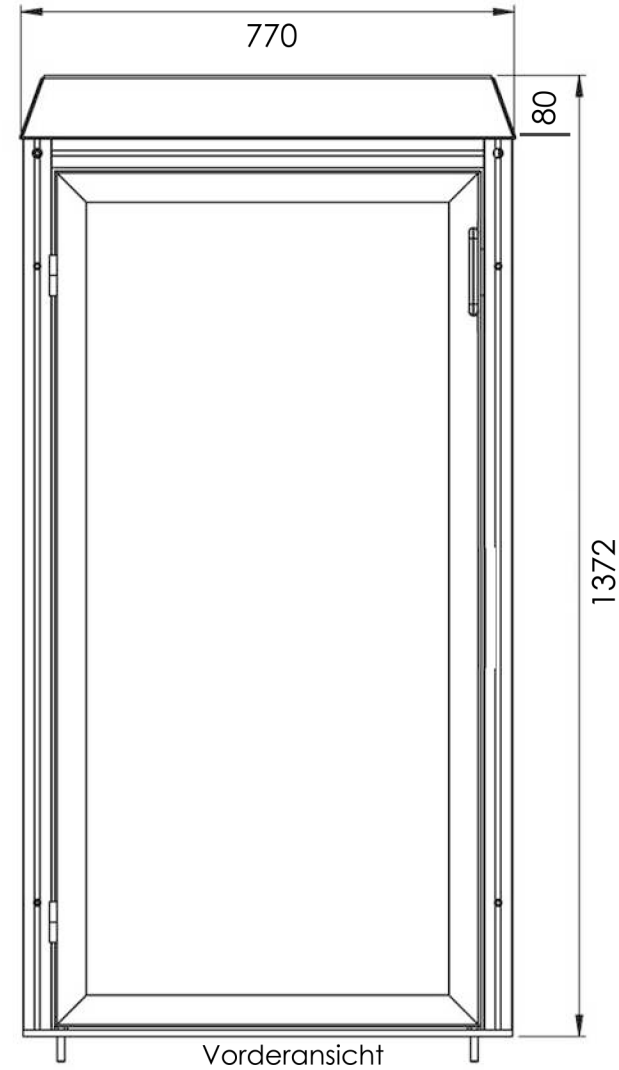

1er Mülltonnenbox

ELEMENT¹³

www.element13.de

max. Maße der Mülltonne: Breite= 580mm, Höhe= 1100mm, Tiefe= 740mm

passend für Mülltonnen bis 240 Liter
(z.b. Papiertonne - keine Container)