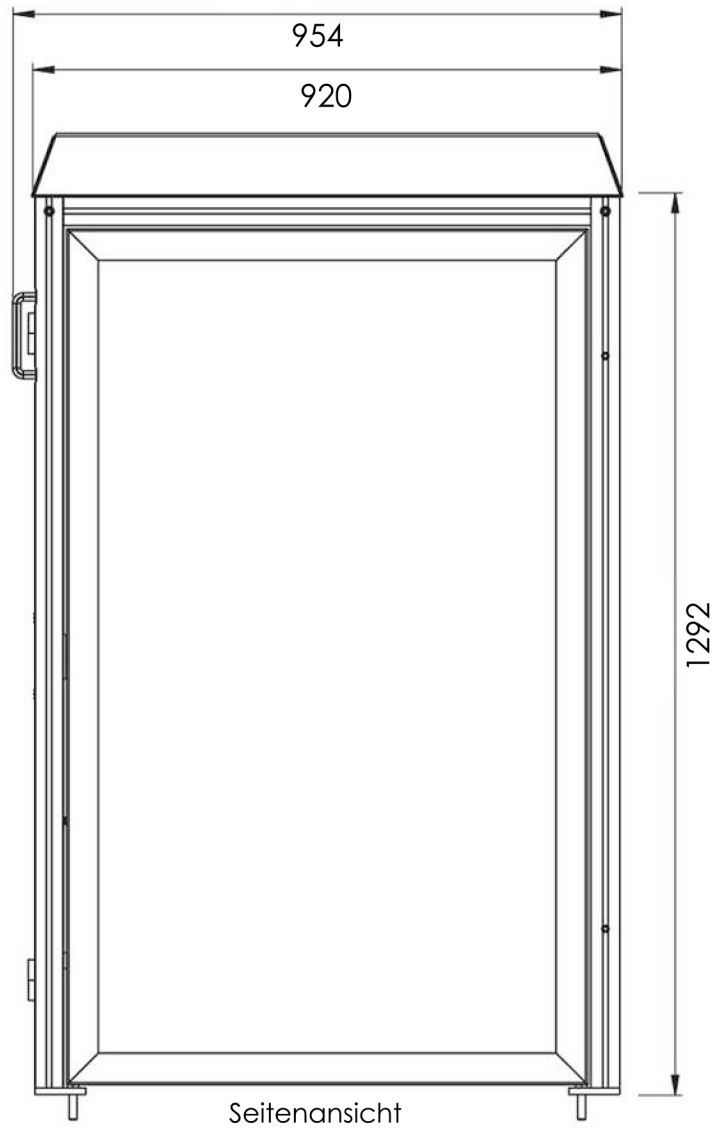

1er Mülltonnenbox

ELEMENT¹³

www.element13.de

max. Maße der Mülltonne: Breite= 580mm, Höhe= 1100mm, Tiefe= 740mm

passend für Mülltonnen bis 240 Liter
(z.b. Papiertonne - keine Container)